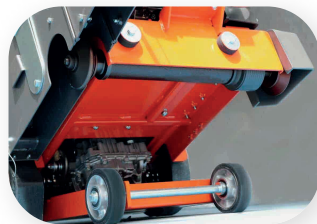

CORTADORA DE PISO 24" FS524 HUSQVARNA MOTOR HONDA

WWW.MAQUITECDECOLOMBIA.COM

SKU: 967046102

Cortadora de Piso 24" FS524 Husqvarna, a gasolina autopropulsada, potente, pero compacta, **ideal para el corte de asfalto y hormigón. Adecuado para trabajos de servicio y reparación de tamaño pequeño a mediano**, hasta 241 mm de profundidad de corte. La transmisión de potencia óptima lo hace ideal para trabajos más exigentes, a pesar de su tamaño compacto.