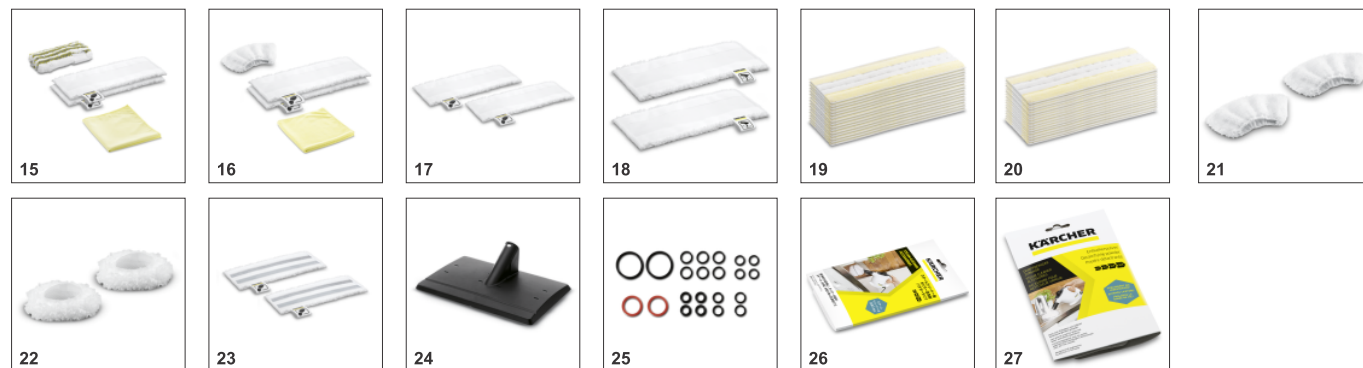

ACCESORIO BARA SC2 EASYFIX

1.512-057.0

	Ref. de pedido	Descripción		
LIMPIADORA DE VAPOR / ASPIRADOR DE VAPOR / ESTACIÓN DE				
Juego de paños				
Kit de paños de microfibra para el baño	15	2.863-266.0	El kit de paños de microfibra de gran calidad para la limpieza con vapor del baño incluye dos paños para suelos de microfibra, una funda abrasiva de microfibra para la boquilla manual y un paño de pulido de microfibra.	☐
Kit de paños de microfibra para la cocina	16	2.863-265.0	El kit de paños de microfibra para la limpieza con vapor de la cocina incluye dos paños para suelos de microfibra de alta calidad, una funda de microfibra para la boquilla manual y un paño de microfibra para acero inoxidable.	☐
Kit de paños de microfibra para la boquilla para suelos EasyFix	17	2.863-259.0	Cambio de paño sin tocar la suciedad: los paños para suelos de microfibra EasyFix de gran calidad. Gracias al sistema de velcro, se fijan y retiran de forma sencilla y rápida a la boquilla para suelos EasyFix de las limpiadoras de vapor.	☐
Kit de paños de microfibra para la boquilla para suelos EasyFix Mini	18	2.863-296.0	Cambio de paño sin tocar la suciedad: paños para suelos de microfibra EasyFix Mini de gran calidad. Gracias al sistema de autofijación, se fijan y retiran de forma sencilla y rápida a la boquilla para suelos EasyFix Mini de las limpiadoras de vapor.	☐
Kit de paños de un solo uso EasyFix	19	2.863-299.0	Kit de 15 paños de un solo uso para la boquilla para suelos EasyFix que permiten limpiar con rapidez e higiene en superficies duras. Las tiras de cierre de autofijación amarillas permiten fijar el paño con facilidad.	☐
Kit de paños de un solo uso EasyFix Mini	20	2.863-300.0	Kit de 15 paños de un solo uso para la boquilla para suelos EasyFix Mini que permiten limpiar con rapidez e higiene en superficies duras. Las tiras de cierre de autofijación amarillas permiten fijar el paño con facilidad.	☐
Kit de fundas de microfibra para la boquilla manual	21	2.863-270.0	El kit con 2 fundas para la boquilla manual. Las fundas están fabricadas en microfibra de alta calidad, lo que las hace ideales para la eliminación y recogida de suciedad.	☐
Kit de revestimientos de microfibra para el cepillo redondo de gran tamaño	22	2.863-243.0	Dos fundas de microfibra para el cepillo redondo de gran tamaño. Microfibra de alta calidad para conseguir una mayor limpieza y resultados brillantes con el cepillo redondo de gran tamaño.	☐
Kit de paños abrasivos para la boquilla para suelos EasyFix	23	2.863-309.0	Los paños para suelos abrasivos EasyFix eliminan incluso la suciedad incrustada de los suelos de piedra resistentes al rayado. El sistema de cierre de autofijación permite colocarlos fácilmente y retirarlos sin tocar la suciedad.	☐
Otros accesorios				
Limpiador de papel pintado	24	2.863-062.0	Boquilla para despegar fácilmente papeles pintados y restos de cola con la potente ayuda del vapor.	☐
Kit de juntas tóricas de recambio	25	2.884-312.0	Kit de juntas tóricas de recambio para cambiar las juntas tóricas en varios accesorios de la limpiadora de vapor.	☐
DESCALCIFICADOR				
NOCH NICHT GEPFLEGT^_^^^_>	26	6.295-982.0	Descalcifica con buenos resultados limpiadoras de vapor y otros equipos de agua caliente, p. ej., hervidores de agua o cafeteras, con lo que se prolonga su larga vida útil y disminuye el consumo energético.	☐
Polvo descalcificador RM 511 (6x17 g)	27	6.295-987.0		☐
RM 511 6x17g Descaling powder EU	28	6.296-193.0		☐